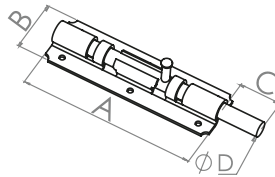

DEMİR DOĞRAMA SÜRGÜ

BARREL BOLTS FOR METAL

Türkiye

KOD	A	B	C	D	Sac Kalınlığı Thickness
BA21016	85	39	30	11	2.00mm
BA21018	125	39	40	11	2.00mm

Kod Code	No No	Model Type	Kutu Miktarı Pack Quantity	Koli Miktarı Carton Quantity	Fiyat(Dz.) Price(Dzn.)
BA21016	16	Demir Doğrama/Iron Joinery	1 Düzine/Dzn.	16 Düzine/Dzn.	400,00₺
BA21018	18	Demir Doğrama/Iron Joinery	1 Düzine/Dzn.	12 Düzine/Dzn.	500,00₺