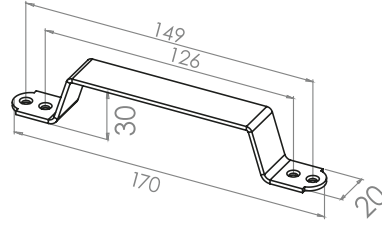

DEMİR DOĞRAMA KULBU BÜYÜK

HANDLE METAL FURNITURE BIG

Türkiye

Sac Kalınlığı
Thickness
2.50mm

Kod Code	Model Type	Renk Color	Kutu Miktarı Pack Quantity	Koli Miktarı Carton Quantity	Fiyat(Dz.) Price(Dzn.)
BA560S	Büyük/Big	Sarı/Yellow	2 Düzine/Dzn.	40 Düzine/Dzn.	265,00₺
BA560	Büyük/Big	Beyaz/White	2 Düzine/Dzn.	40 Düzine/Dzn.	265,00₺
BA560B	Büyük/Big	Bakır/Copper	2 Düzine/Dzn.	40 Düzine/Dzn.	265,00₺
BA560SY	Büyük/Big	Siyah/Black	2 Düzine/Dzn.	40 Düzine/Dzn.	265,00₺
BA560K	Büyük/Big	Krom/Chrome	2 Düzine/Dzn.	40 Düzine/Dzn.	385,00₺