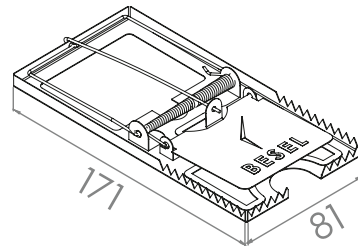

FARE KAPANI MOUSE TRAP

Türkiye

Kod Code	Renk Color	Kutu Miktarı Pack Quantity	Koli Miktarı Carton Quantity	Fiyat(Dz.) Price(Dzn.)
BA500	Siyah/Black	1 Düzine/Dzn.	40 Düzine/Dzn.	375,00₺