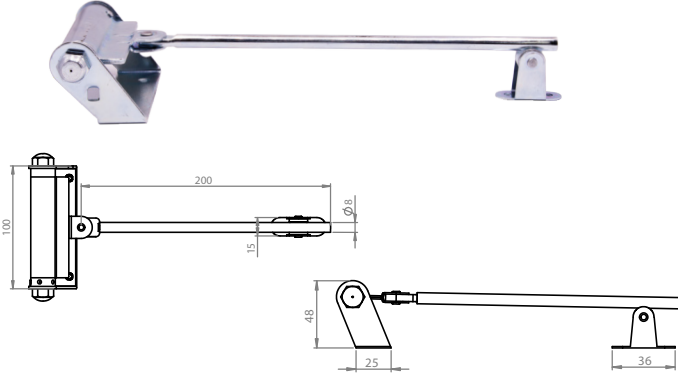

KAPI YAYLARI VE FARE KAPANI

DOOR CLOSER, SPRINGS AND MOUSE TRAP

KAPI İTME YAYI DOOR CLOSER

Türkiye

Kod Code	Renk Color	Kutu Miktarı Pack Quantity	Koli Miktarı Carton Quantity	Fiyat(Adet) Price(Pcs.)
BA650	Kadmiyum/Cadmium	1 Adet/Pcs.	40 Adet/Pcs.	260,00₺