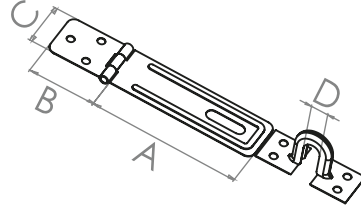

SANDIK ASKILARI

HASPS

SANDIK ASKILARI

HASPS

Türkiye

KOD	A	B	C	D	Sac Kalınlığı Thickness
BA10025	59	27	25	10	1.00mm
BA10030	84	36	30	14	1.00mm
BA10035	110	41	35	14	1.00mm

Kod Code	No No	Renk Color	Kutu Miktarı Pack Quantity	Koli Miktarı Carton Quantity	Fiyat(Dz.) Price(Dzn.)
BA10025	25	Kadmiyum/Cadmium	1 Düzine/Dzn.	50 Düzine/Dzn.	135,00₺
BA10030	30	Kadmiyum/Cadmium	1 Düzine/Dzn.	40 Düzine/Dzn.	165,00₺
BA10035	35	Kadmiyum/Cadmium	1 Düzine/Dzn.	40 Düzine/Dzn.	205,00₺