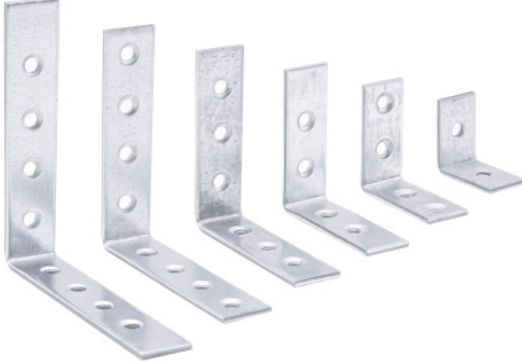

BAĞLANTI ELEMANLARI

FITTINGS CORNER BRACKETS

MASA GÖNYE 15 SERİSİ

CORNER BRACKETS 15 SERIES

Türkiye

KOD	A	B	C	Sac Kalınlığı Thickness
BA1525	25	25	15	2.00mm
BA1535	35	35	15	2.00mm
BA1545	45	45	15	2.00mm
BA1555	55	55	15	2.00mm
BA1565	65	65	15	2.00mm
BA1575	75	75	15	2.00mm

Kod Code	Boyutlar Dimension	Kutu Miktarı Pack Quantity	Koli Miktarı Carton Quantity	Fiyat(Adet) Price(Pcs.)
BA1525	15X25	150 Adet/Pcs.	3000 Adet/Pcs.	2,65₺
BA1535	15X35	100 Adet/Pcs.	2000 Adet/Pcs.	3,20₺
BA1545	15X45	75 Adet/Pcs.	1500 Adet/Pcs.	4,20₺
BA1555	15X55	100 Adet/Pcs.	1000 Adet/Pcs.	4,80₺
BA1565	15X65	75 Adet/Pcs.	750 Adet/Pcs.	5,25₺
BA1575	15X75	60 Adet/Pcs.	600 Adet/Pcs.	6,00₺