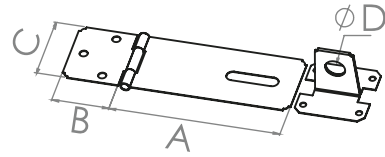

LÜKS SANDIK ASKISI KROM KAPLAMA & BAKIR BOYALI

LUX HASPS COPPER COATED AND CHROME PLATING

Türkiye

KOD	A	B	C	ØD	Sac Kalınlığı Thickness
BA11025	57	21	21	6,5	1.50mm
BA11030	75	24	30	10,5	1.50mm
BA11035	90	29	35	10,5	2.00mm

Kod Code	No No	Renk Color	Kutu Miktarı Pack Quantity	Koli Miktarı Carton Quantity	Fiyat(Adet) Price(Pcs.)
BA11025K	25	Krom Kaplama/Chrome Plating	24 Adet/Pcs.	576 Adet/Pcs.	38,00₺
BA11030K	30	Krom Kaplama/Chrome Plating	12 Adet/Pcs.	384 Adet/Pcs.	43,00₺
BA11035K	35	Krom Kaplama/Chrome Plating	12 Adet/Pcs.	288 Adet/Pcs.	48,00₺
BA11025B	25	Bakır Boyalı/Copper Coated	24 Adet/Pcs.	576 Adet/Pcs.	30,00₺
BA11030B	30	Bakır Boyalı/Copper Coated	12 Adet/Pcs.	384 Adet/Pcs.	37,00₺
BA11035B	35	Bakır Boyalı/Copper Coated	12 Adet/Pcs.	288 Adet/Pcs.	41,00₺