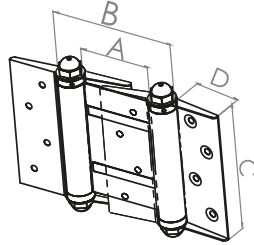

YAYLI MENTEŞELER

DOUBLE ACTING SPRING HINGES

YAYLI MENTEŞE SATEN

DOUBLE ACTING SPRING HINGES SATIN

Türkiye

KOD	A	B	C	D
BA60029	33	73	75	23
BA60030	39	79	100	26
BA60033	46	90	123	29
BA60036	52	102	150	41

Kod Code	No No	Renk Color	Kutu Miktarı Pack Quantity	Koli Miktarı Carton Quantity	Fiyat(Çift) Price(Pair)
BA60029ST	29	Saten/Satin	1 Çift/Pair	30 Çift/Pair	565,00₺
BA60030ST	30	Saten/Satin	1 Çift/Pair	30 Çift/Pair	635,00₺
BA60033ST	33	Saten/Satin	1 Çift/Pair	24 Çift/Pair	730,00₺
BA60036ST	36	Saten/Satin	1 Çift/Pair	12 Çift/Pair	840,00₺