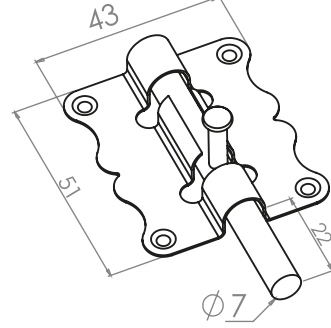

SÜRGÜ GRUBU

BARREL BOLTS

KELEBEK SÜRGÜ

BUTTERFLY BARREL BOLTS

Türkiye

Sac Kalınlığı
Thickness
1.00mm

Kod Code	Model Type	Kutu Miktarı Pack Quantity	Koli Miktarı Carton Quantity	Fiyat(Dz.) Price(Dzn.)
BA230	Kelebek/Butterfly	2 Düzine/Dzn.	40 Düzine/Dzn.	225,00₺