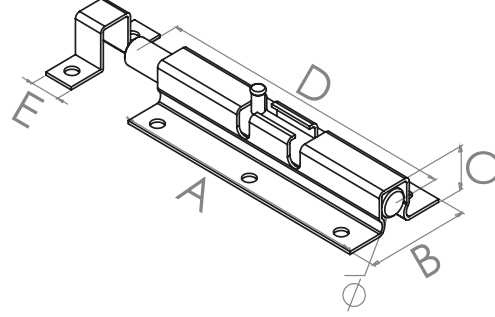

SÜRGÜ GRUBU

BARREL BOLTS

KLAS SÜRGÜ 40 SERİSİ

CLASS BARREL BOLTS 40 SERIES

Türkiye

KOD	A	B	C	D	E	Ø	Sac Kalınlığı Thickness
BA244	40	25	12	54	10	7	0.80mm
BA247	70	25	12	84	10	7	0.80mm

Kod Code	Model Type	Renk Color	Kutu Miktarı Pack Quantity	Koli Miktarı Carton Quantity	Fiyat(Dz.) Price(Dzn.)
BA244S	40mm	Sarı/Yellow	2 Düzine/Dzn.	40 Düzine/Dzn.	325,00₺
BA244K	40mm	Krom/Chrome	2 Düzine/Dzn.	40 Düzine/Dzn.	325,00₺
BA244ST	40mm	Saten/Satin	2 Düzine/Dzn.	40 Düzine/Dzn.	325,00₺
BA244	40mm	Beyaz/White	2 Düzine/Dzn.	40 Düzine/Dzn.	325,00₺