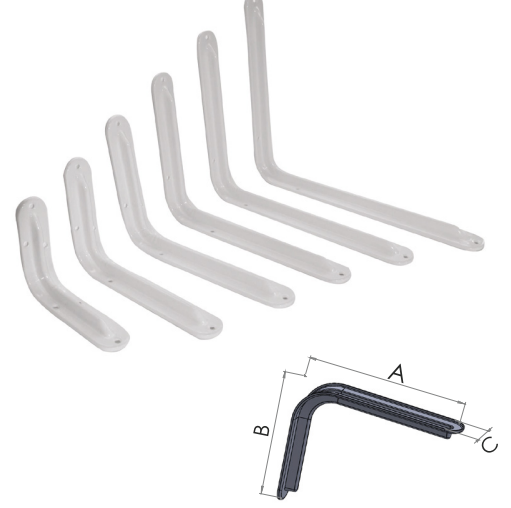

19

Korniş Demiri, Sac Gönye & Oval Masa Gönye

20

Bağlantı Elemanları & Düz Bağlantılar

21-23

Kulp Grubu

24

Tampon Grubu

25-26

Metal Askı Grubu

27-28

RAF ALTLARI

SHELF BRACKETS

LÜKS RAF ALTI BEYAZ & SİYAH
LUX SHELF BRACKETS WHITE & BLACK

Türkiye

Kod Code	No No	Kutu Miktarı Pack Quantity	Koli Miktarı Carton Quantity	Fiyat (Dz.) Price(Dzn.)
BA301	5x6	2 Düzine/Dzn	20 Düzine/Dzn	305,00₺
BA302	6x8	2 Düzine/Dzn	20 Düzine/Dzn	385,00₺
BA303	7x9	2 Düzine/Dzn	20 Düzine/Dzn	415,00₺
BA304	8x10	2 Düzine/Dzn	20 Düzine/Dzn	475,00₺
BA305	10x12	2 Düzine/Dzn	20 Düzine/Dzn	505,00₺
BA306	12x14	2 Düzine/Dzn	10 Düzine/Dzn	660,00₺