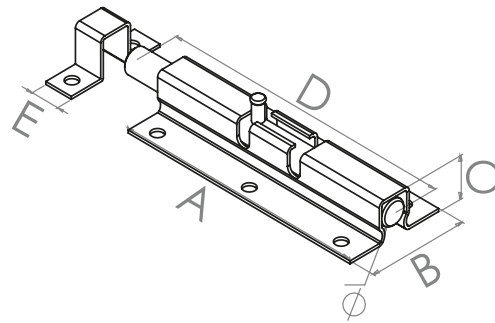

KLAS SÜRGÜ 70 SERİSİ

CLASS BARREL BOLTS 70 SERIES

Türkiye

KOD	A	B	C	D	E	Ø	Sac Kalınlığı Thickness
BA244	40	25	12	54	10	7	0.80mm
BA247	70	25	12	84	10	7	0.80mm

Kod Code	Model Type	Renk Color	Kutu Miktarı Pack Quantity	Koli Miktarı Carton Quantity	Fiyat(Dz.) Price(Dzn.)
BA247S	70mm	Sarı/Yellow	1 Düzine/Dzn.	30 Düzine/Dzn.	410,00₺
BA247K	70mm	Krom/Chrome	1 Düzine/Dzn.	30 Düzine/Dzn.	410,00₺
BA247ST	70mm	Saten/Satin	1 Düzine/Dzn.	30 Düzine/Dzn.	410,00₺
BA247	70mm	Beyaz/White	1 Düzine/Dzn.	30 Düzine/Dzn.	410,00₺