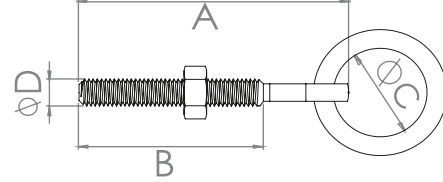

HALKALI VİDA VE ÇİVATA

RING BOLTS AND SCREWS

HALKALI ÇİVATALAR RING BOLTS

Türkiye

KOD	A	B	C	D
BA906	78	45	30	M6
BA908	69	50	32	M8
BA9010	95	65	35	M10

Kod Code	Cins Kind	Kutu Miktarı Pack Quantity	Koli Miktarı Carton Quantity	Fiyat(Adet) Price(Pcs.)
BA906	M6	60 Adet/Pcs.	480 Adet/Pcs.	20,00₺
BA908	M8	60 Adet/Pcs.	480 Adet/Pcs.	26,00₺
BA9010	M10	35 Adet/Pcs.	280 Adet/Pcs.	35,00₺