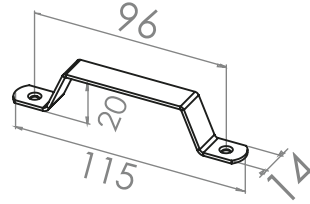

DEMİR DOĞRAMA KULBU KÜÇÜK

HANDLE METAL FURNITURE SMALL

Türkiye

Sac Kalınlığı
Thickness
2.50mm

Kod Code	Model Type	Renk Color	Kutu Miktarı Pack Quantity	Koli Miktarı Carton Quantity	Fiyat(Dz.) Price(Dzn.)
BA550S	Küçük/Small	Sarı/Yellow	2 Düzine/Dzn.	40 Düzine/Dzn.	165,00₺
BA550	Küçük/Small	Beyaz/White	2 Düzine/Dzn.	40 Düzine/Dzn.	165,00₺
BA550B	Küçük/Small	Bakır/Copper	2 Düzine/Dzn.	40 Düzine/Dzn.	165,00₺
BA550SY	Küçük/Small	Siyah/Black	2 Düzine/Dzn.	40 Düzine/Dzn.	165,00₺
BA550K	Küçük/Small	Krom/Chrome	2 Düzine/Dzn.	40 Düzine/Dzn.	255,00₺