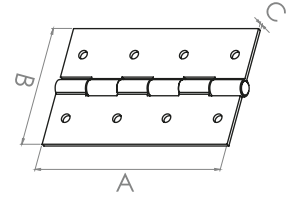

BEŞEL YAPRAK MENTEŞE
BEŞEL STANDART LEAF HINGES

Türkiye

BEŞEL

MADENİ EŞYA

*Sadece bu ürün için * Only for these product
1 Düzine = 24 Adet 1 Dozen = 24 Pcs

Kod Code	No No	Kutu Miktarı Pack Quantity	Koli Miktarı Carton Quantity	Fiyat(Dz.) Price(Dzn.)
BA62	2	1 Düzine/Dzn.	48 Düzine/Dzn.	135,00₺
BA63	3	1 Düzine/Dzn.	36 Düzine/Dzn.	270,00₺
BA64	4	1/2 Düzine/Dzn.	12 Düzine/Dzn.	595,00₺
BA65	5	1/2 Düzine/Dzn.	10 Düzine/Dzn.	785,00₺