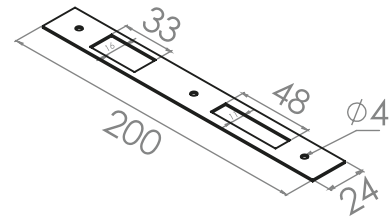

KİLİT KARŞILIĞI

STRIKE PLATE

Türkiye

Kod Code	Renk Color	Kutu Miktarı Pack Quantity	Koli Miktarı Carton Quantity	Fiyat(Adet) Price(Pcs.)
BA461ST	Satin	50 Adet/Pcs.	500 Adet/Pcs.	25,00₺
BA460KD	Cadmium	50 Adet/Pcs.	500 Adet/Pcs.	17,00₺