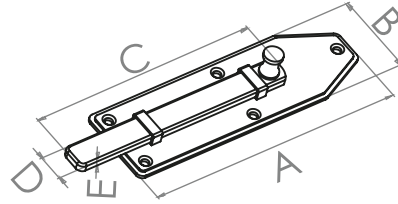

SÜPER LÜKS SÜRGÜ

SUPER LUX BOLTS

Türkiye

KOD	A	B	C	D	E	Sac Kalınlığı Thickness
BA235	100	35	102	12	3,5	1.20mm

Kod Code	Model Type	Kutu Miktarı Pack Quantity	Koli Miktarı Carton Quantity	Fiyat(Dz.) Price(Dzn.)
BA235	Lüks/Lux	1 Düzine/Dzn.	30 Düzine/Dzn.	290,00₺