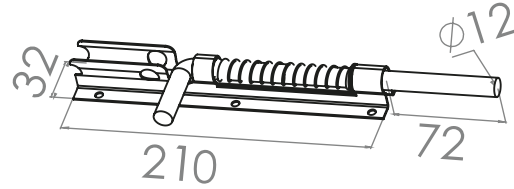

FERFORJE SÜRGÜ

FORGED BOLTS

Türkiye

Sac Kalınlığı
Thickness
2.50mm

Kod Code	Model Type	Renk Color	Kutu Miktarı Pack Quantity	Koli Miktarı Carton Quantity	Fiyat(Adet) Price(Pcs.)
BA211	32X210mm	Kadmiyum/Cadmium	1 Adet/Pcs.	50 Adet/Pcs.	160,00₺