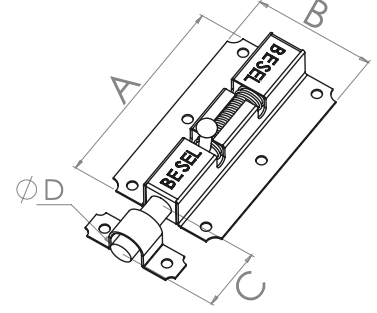

SÜRGÜ GRUBU

BARREL BOLTS

10

YAYLI SÜRGÜLER

SPRING BARREL BOLTS

Türkiye

KOD	A	B	C	ØD	Sac Kalınlığı Thickness
BA225	68	45	21	7	1.00mm
BA220	80	46	25	8	1.00mm

Kod Code	Model Type	Kutu Miktarı Pack Quantity	Koli Miktarı Carton Quantity	Fiyat(Dz.) Price(Dzn.)
BA225	Küçük/Small	1 Düzine/Dzn.	30 Düzine/Dzn.	230,00₺
BA220	Büyük/Big	1 Düzine/Dzn.	20 Düzine/Dzn.	295,00₺